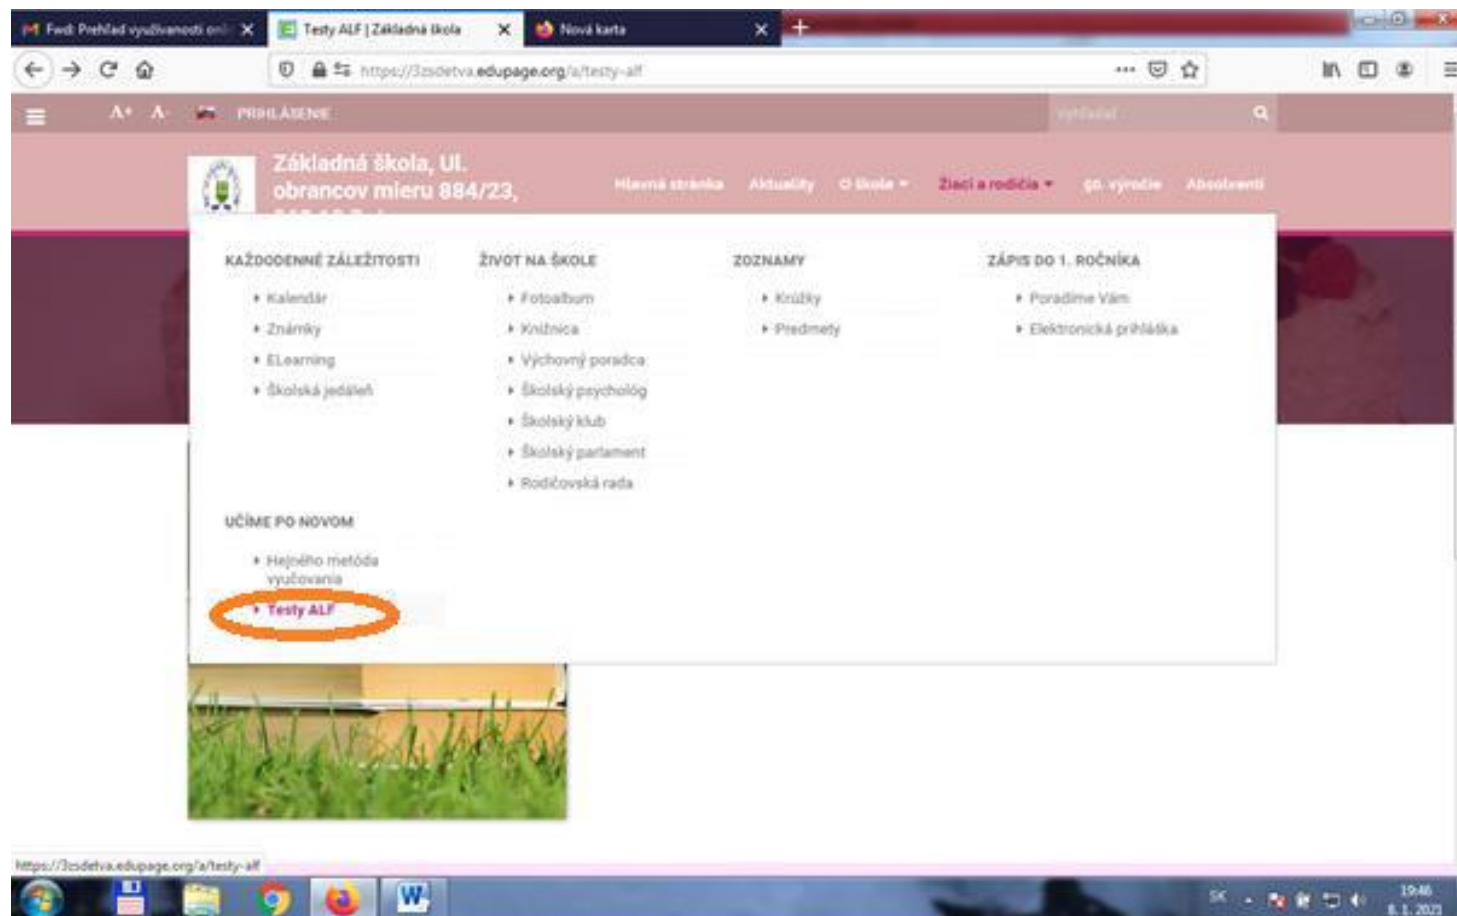

# Manuál ALF

1) Na stránke našej školy v záložke **Žiaci a rodičia** vľavo dole zvolíme možnosť **Testy ALF**.

2) Potvrdíme link **Prihlásenie**

3) Vložíme kód školy **3zsdetva** a stlačíme ŠTART

4) Žiak sa prihlasuje **vlavo** – vyberie si triedu a potom svoje meno. Heslo dostane od triedneho učiteľa.

The image shows a login page for 'vlavo'. At the top, there is a red navigation bar with 'PRODUKTY' and a dropdown arrow. Below it is a large green circular graphic with a red arrow pointing to the 'PRIHLÁSENIE' (Login) button. The login form is a light blue rounded rectangle. On the left, there is a '← SPÄŤ' (Back) link. The form is divided into two columns: 'ŽIAK' (Student) and 'UČITEĽ' (Teacher). The 'ŽIAK' column has a dropdown menu with '6.A' selected, a dropdown menu with 'Prosím vyberte žiaka' (Please select a student), and a 'Heslo' (Password) field. The 'UČITEĽ' column has an 'E-mail' field, a 'Heslo' (Password) field, and a 'PRIHLÁSIŤ' (Login) button. A 'PRIHLÁSIŤ' button is also present at the bottom left of the form. A link 'Zabudli ste heslo?' (Forgot your password?) is located at the bottom right. A red arrow points to the 'ŽIAK' label.